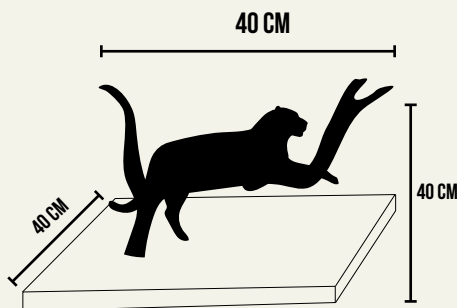

Alianza
FUNDACIÓN
TELMEX telcel

GUÍA PRÁCTICA

Recuerda utilizar materiales que tengas en casa,
como colores, acuarelas, cartón o pegamento.
¿Qué medidas debe tener mi obra artística?

PARA CREAR
UN JAGUAR

ESCULTURA

TAMAÑO RECOMENDADO 40X40X40 CM

PINTURA O DIBUJO

TAMAÑO RECOMENDADO
40 X 40 CM

**¡NO TE LIMITES Y UTILIZA TODA TU CREATIVIDAD PARA
HACER UNA OBRA ARTÍSTICA INCREÍBLE!**

Consulta las bases completas en lanaturalezanosllama.com