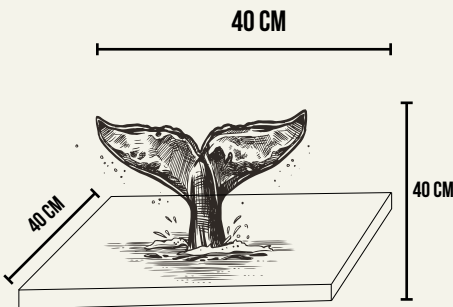

# GUÍA PRÁCTICA

Recuerda utilizar materiales que tengas en casa, como colores, acuarelas, cartón o pegamento.  
**¿Qué medidas debe tener mi obra artística?**

PARA  
CONSTRUIR  
UNA BALLENA  
AZUL

## ESCULTURA

TAMAÑO RECOMENDADO 40X40X40 CM

## PINTURA O DIBUJO

TAMAÑO RECOMENDADO  
40 X 40 CM

**¡NO TE LIMITES Y UTILIZA TODA TU CREATIVIDAD PARA  
HACER UNA OBRA ARTÍSTICA INCREÍBLE!**

Consulta las bases completas en [lanaturalezanosllama.com](http://lanaturalezanosllama.com)