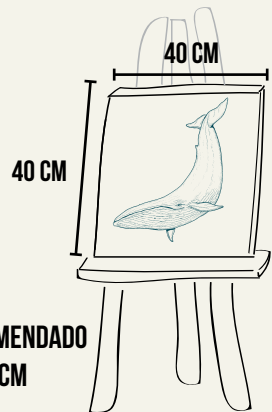

# GUÍA PRÁCTICA

Recuerda utilizar materiales que tengas en casa, como colores, acuarelas, cartón o pegamento.  
**¿Qué medidas debe tener mi obra artística?**

PARA  
CONSTRUIR  
UNA BALLENA  
AZUL

## ESCULTURA

TAMAÑO RECOMENDADO 40X40X40 CM

## PINTURA O DIBUJO

TAMAÑO RECOMENDADO  
40 X 40 CM

**¡NO TE LIMITES Y UTILIZA TODA TU CREATIVIDAD PARA  
HACER UNA OBRA ARTÍSTICA INCREÍBLE!**

Consulta las bases completas en [lanaturalezanosllama.com](http://lanaturalezanosllama.com)