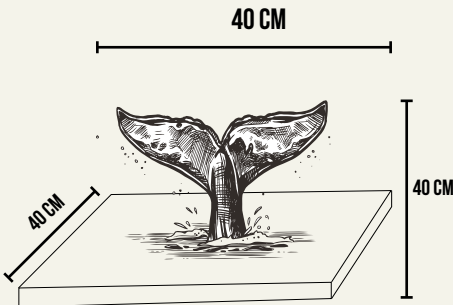

# GUÍA PRÁCTICA

Recuerda utilizar materiales que tengas en casa, como colores, acuarelas, cartón o pegamento.  
**¿Qué medidas debe tener mi obra artística?**

PARA CREAR UNA  
BALLENA GRIS

## ESCULTURA

TAMAÑO RECOMENDADO 40X40X40 CM

## PINTURA O DIBUJO

TAMAÑO RECOMENDADO  
40 X 40 CM

**¡NO TE LIMITES Y UTILIZA TODA TU CREATIVIDAD PARA  
HACER UNA OBRA ARTÍSTICA INCREÍBLE!**

Consulta las bases completas en [lanaturalezanosllama.com](http://lanaturalezanosllama.com)